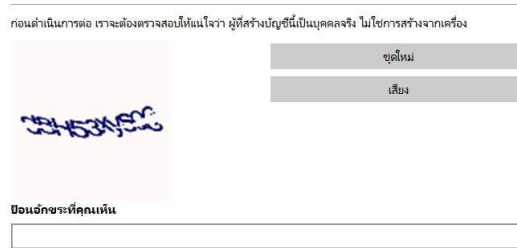

๓. ติดต่อสอบถาม เพิ่มความปลอดภัย ยืนยันตัวตนก่อนส่งข้อมูลเข้าระบบ  
ตัวอย่าง

ก่อนดำเนินการต่อ เราจะต้องตรวจสอบให้แน่ใจว่า ผู้ที่สร้างบัญชีนี้เป็นบุคคลจริง ไม่ใช่การสร้างจากเครื่อง

ชื่อนามสกุล

เชียงใหม่

เชียงใหม่

ป้อนอักขระที่คุณเห็น

๔. กระดานสนทนา เพิ่มความปลอดภัย ยืนยันตัวตนก่อนส่งข้อมูลเข้าระบบ  
ตัวอย่าง

๕. แผนงานโครงการ

กลุ่มแผนงานโครงการ เพิ่มข้อมูลแล้ว Error

๖. แผนพัฒนาท้องถิ่น

เปลี่ยนคำว่า “แผนพัฒนาท้องถิ่น” เป็น “แผนพัฒนาตำบล”  
แผนพัฒนาท้องถิ่น ต้องเพิ่ม หมวดหมู่ ได้