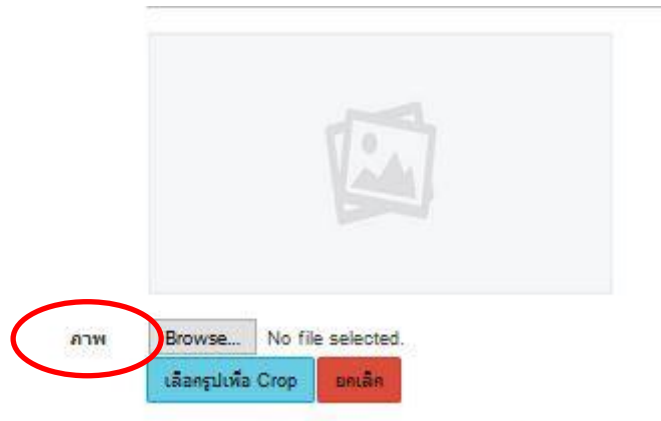

## Requirement เพิ่มเติมจากทางตอนแก้ว

๑. ส่วนของ Text editor ส่วนของ Thumbnail เปลี่ยนคำว่า “ภาพ” เป็น “ภาพหน้าปก” ในทุกหัวข้อ

๒. โครงสร้างองค์กร  
โครงสร้างผู้ปฏิบัติงาน  
ตัวอย่าง

ให้เพิ่มรูปภาพของโครงสร้างในแบบขนาดใหญ่ขององค์กร  
ให้เพิ่มรูปภาพของโครงสร้างในแบบขนาดใหญ่ขององค์กร